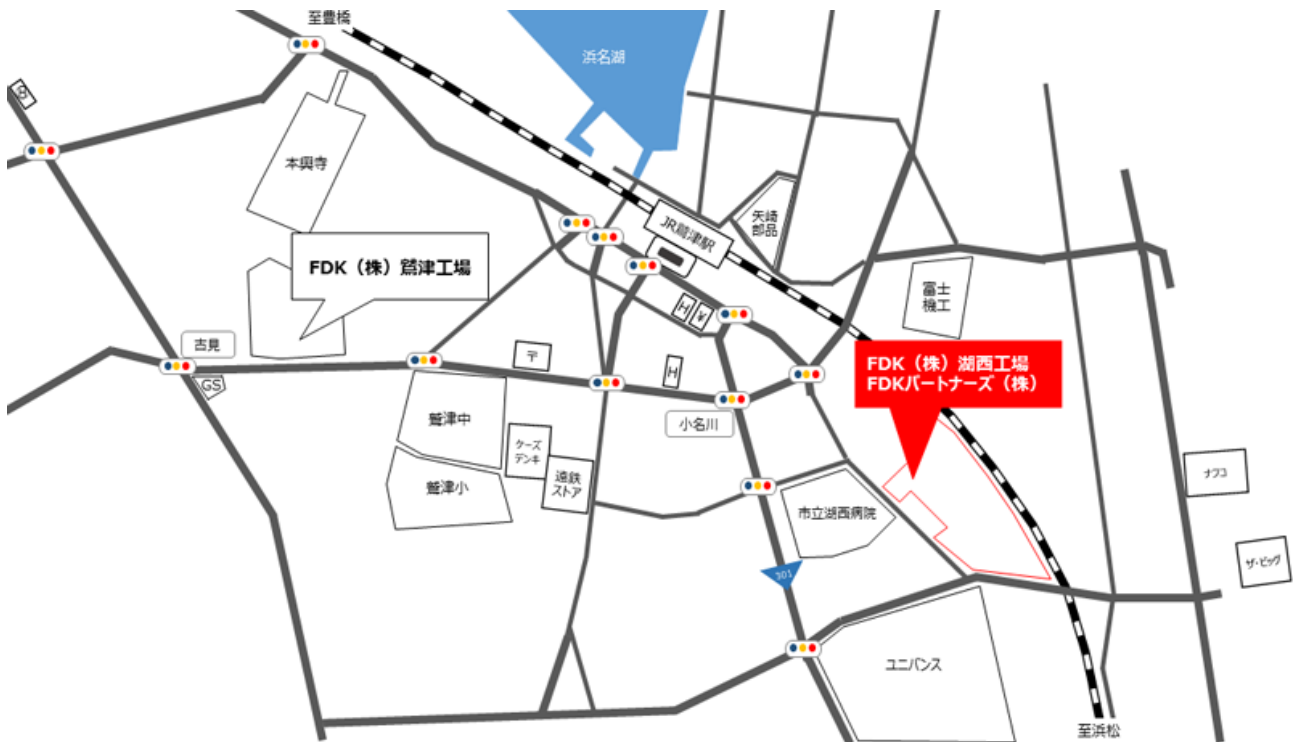

# FDK 株式会社 湖西工場ご案内

## 湖西工場へのアクセス

電車をご利用のお客様

- ・ JR 東海道本線／東海道新幹線 浜松駅から鵜津駅（所要時間 19 分）鵜津駅から徒歩 10 分
- ・ JR 東海道本線／東海道新幹線 豊橋駅から鵜津駅（所要時間 15 分）

お車をご利用のお客様

- ・ 東名高速道路 三ヶ日インターチェンジから約 40 分

所在地

〒431-0495

静岡県湖西市鵜津 2281