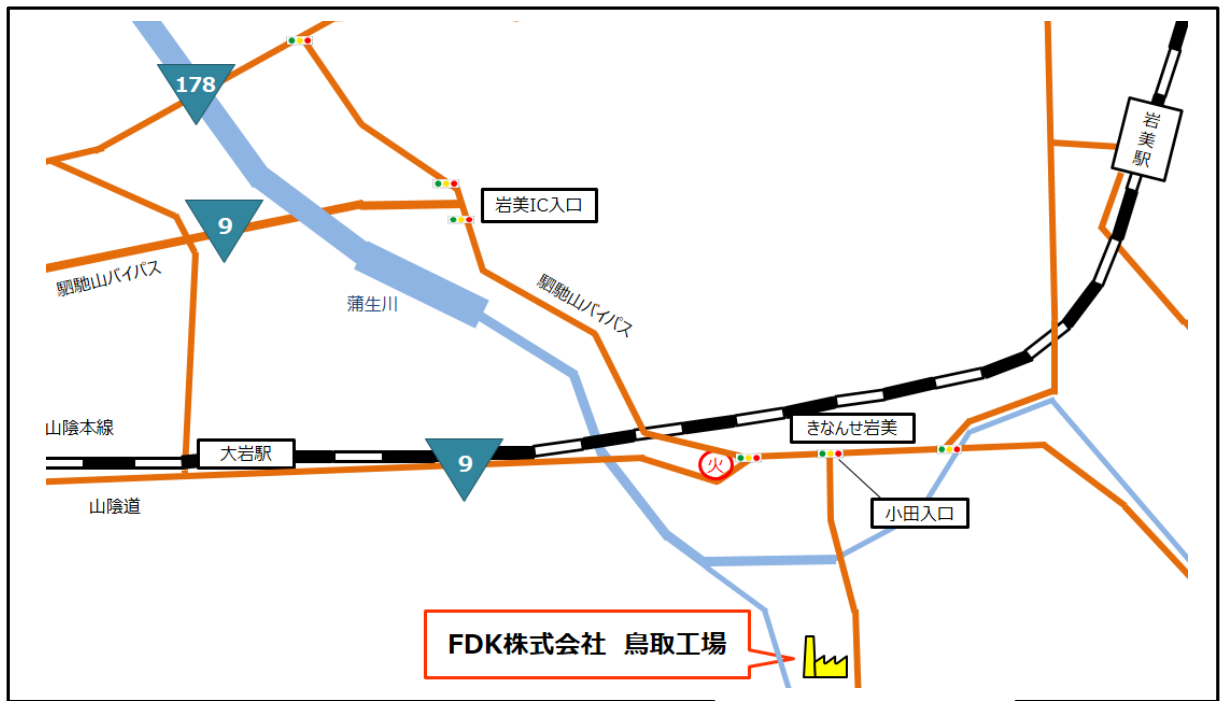

## 鳥取工場へのアクセス

<飛行機をご利用のお客様（所要時間 車利用で約30分）>  
 鳥取空港→国道9号（鳥取バイパス）を京都方面へ直進  
 →岩美IC入口を右折→岩美消防署を右側に確認後  
 →小田入口を右折→600m右側に鳥取工場

<電車をご利用のお客様>

- ①JR大阪駅より「特急スーパーはくと」にて  
 JR鳥取駅（所要時間約2時間30分）  
 JR鳥取駅より山陰本線上りにて岩美駅下車（所要時間20分）
- ②JR姫路駅より「特急スーパーはくと」にて  
 JR鳥取駅（所要時間約1時間40分）  
 JR鳥取駅より山陰本線上りにて岩美駅下車（所要時間20分）

岩美駅からの経路（徒歩約20分、タクシー利用で約5分）

JR岩美駅→岩美駅入口を左折→地方道路186号→新井を右折  
 →国道9号→小田入口を左折→600m右側に鳥取工場

<お車をご利用のお客様（中国自動車道佐用JCTから約82km）>

佐用JCTから鳥取自動車道を北上→鳥取ICで国道29号線方面へ  
 →鳥取IC入口を左折し鳥取空港方面へ  
 →国道29号線を北上し南隈を右折し国道9号線（鳥取バイパス）を京都方面へ  
 →岩美IC入口を右折し、岩美消防署を右側に確認後、小田入口を右折→600m右側に鳥取工場

<バスをご利用のお客様>

大阪梅田より鳥取行き特急バス乗車（所要時間約3時間15分）  
 鳥取駅前バスターミナルからは、JR鳥取駅より山陰本線上りにて岩美駅下車  
 （所要時間20分）

岩美駅からの経路（徒歩約20分、タクシー利用で約5分）

JR岩美駅→岩美駅入口を左折→地方道路186号→新井を右折→国道9号  
 →小田入口を左折→600m右側に鳥取工場

所在地

〒681-0063  
 鳥取県岩美郡岩美町太田28  
 TEL : 0857-73-1771 FAX : 0857-73-1770