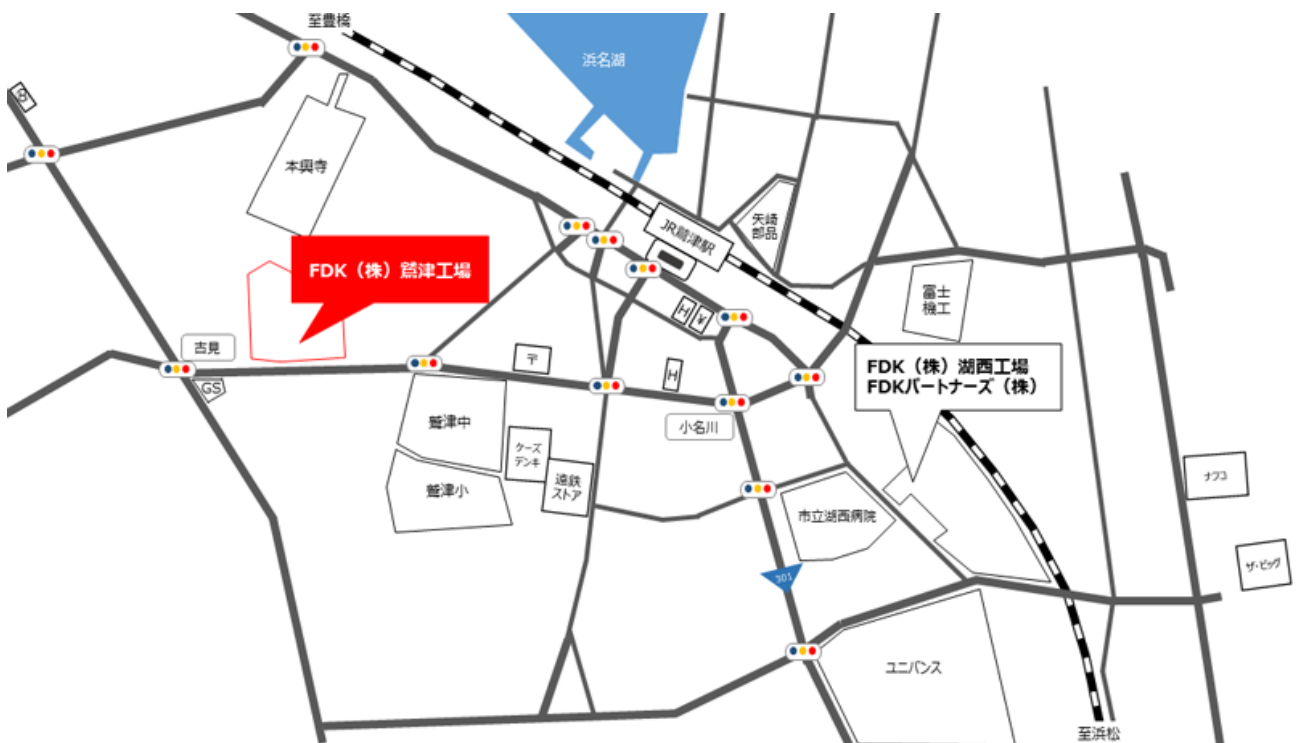

FDK 株式会社 鷺津工場ご案内

鷺津工場へのアクセス

電車をご利用のお客様

- ・ JR 東海道本線／東海道新幹線 浜松駅から鷺津駅（所要時間 19 分）鷺津駅から徒歩 10 分
- ・ JR 東海道本線／東海道新幹線 豊橋駅から鷺津駅（所要時間 15 分）

お車をご利用のお客様

- ・ 東名高速道路 三ヶ日インターチェンジから約 40 分

所在地

〒431-0431