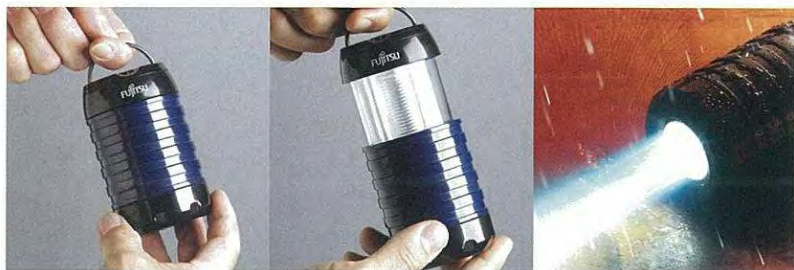

防滴形

家庭用からアウトドアまで。 ますます多彩にラインナップ充実。

明るさと信頼性というライトの本質にこだわり、
さまざまなシーンでご好評をいただいている本格ライティングギヤH GRADEシリーズ。

そのラインナップが、さらに充実しました。

ホームユースでも使えるライト感覚のランタンや、
新しい生活ニーズに応えるウォーキングライト、セーフティライトなど、
より広く、よりきめ細かいマーケットに向けて多彩なアイテムを追加。

いっそうの店頭活性化に、ぜひお役立てください。

ランタンとライト、1台で2役。 使い方広がる新スーパーLEDライト。

●スーパーLEDランタンライト

フードを持ち上げれば、ランタンにもなる1台2役のライト。光源は1ワットクラスのスーパーLED採用で、明るさも2段切替えができます。フラッシング機能もついて、雨でも安心な防滴形。ホームユースでもアウトドアでも大活躍です。

- 品名:スーパーLEDランタンライト HGL4421F
- 価格:4,725円(本体価格4,500円)
- 仕様/性能:
 - 使用電池=単4形乾電池×4個
 - 使用LED=スーパーLED(1ワットクラス)
 - 電池寿命=強点時:約4時間/アルカリ乾電池
 - 弱点時:約7時間/アルカリ乾電池(20℃連続使用)
 - 照度=約2,000Lx(ライト:1m前方の最大照度)
 - 主な材質=ABS製
 - 寸法=φ60×長さ98mm(フード収納時)
 - 重量=約155g(乾電池別)
- 品番:HGL4421F-A(B)ブルー
- JANコード=4976680105815
- 梱包:1個入プラスチック/20