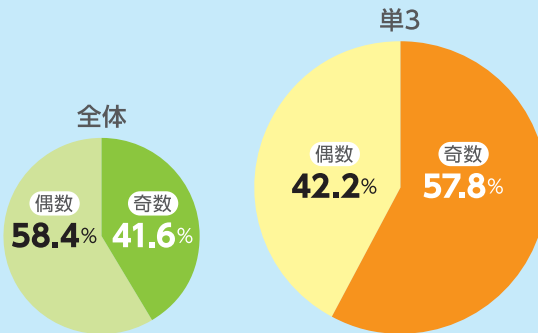

専用スリム仕器をご用意しています。スペースを取らずに、効率的に設置していただけます。

でんちの小箱4つの注目ポイント

縦置きだから
取りやすく
使いやすい!

使い終わった
あとは、可愛い
小物入れに!

重すぎず、
取りやすさが
購買欲を惹く!

使いかけでも
電池がバラバラに
ならない!

女性が購入する商品の電池使用本数(当社調査)

美容器具

※家電品メーカー

おもちゃ

※ベビー用品店

知育玩具

※玩具店

時計: 奇数56.5%VS偶数43.5% ※時計メーカー

マウス: 奇数75.0%VS偶数25.0% ※価格.com TOP5

電子辞書: 奇数17.8%VS偶数82.2% ※家電品メーカー