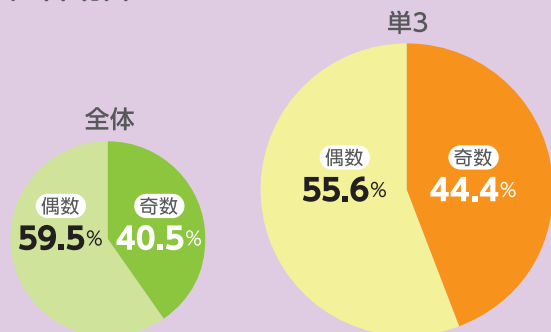

専用スリム仕器をご用意しています。スペースを取らずに、効率的に設置していただけます。

でんちの小箱4つの注目ポイント

縦置きだから
取りやすく
使いやすい!

使い終わった
あとは、可愛い
小物入れに!

重すぎず、
取りやすさが
購買欲を惹く!

使いかけでも
電池がバラバラに
ならない!

女性が購入する商品の電池使用本数(当社調査)

美容器具

※家電品メーカー

おもちゃ

※ベビー用品店

知育玩具

※玩具店

時計: 奇数56.5%VS偶数43.5% ※時計メーカー

マウス: 奇数75.0%VS偶数25.0% ※価格.com TOP5

電子辞書: 奇数17.8%VS偶数82.2% ※家電品メーカー