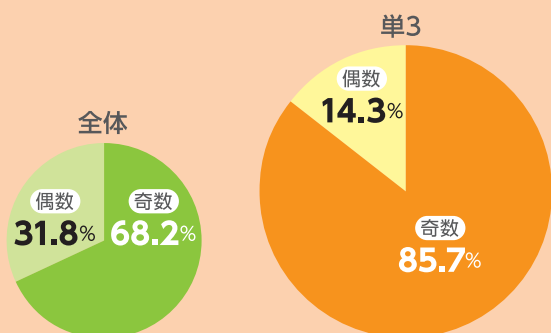

専用スリム仕器をご用意しています。スペースを取らずに、効率的に設置していただけます。

でんちの小箱4つの注目ポイント

縦置きだから
取りやすく
使いやすい!

使い終わった
あとは、可愛い
小物入れに!

重すぎず、
取りやすさが
購買欲を惹く!

使いかけでも
電池がバラバラに
ならない!

女性が購入する商品の電池使用本数(当社調査)

美容器具

※家電品メーカー

おもちゃ

※ベビー用品店

知育玩具

※玩具店

時計: 奇数56.5%VS偶数43.5% ※時計メーカー

マウス: 奇数75.0%VS偶数25.0% ※価格.com TOP5

電子辞書: 奇数17.8%VS偶数82.2% ※家電品メーカー