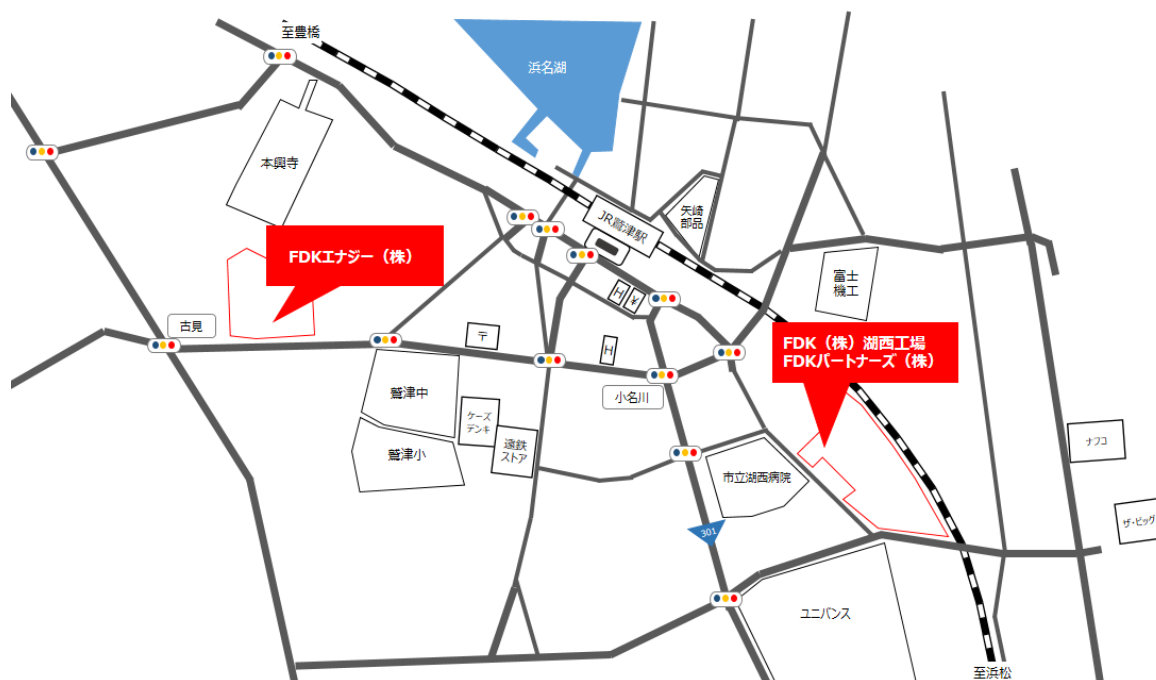

FDK パートナース株式会社 ご案内

FDK パートナース株式会社へのアクセス

電車をご利用のお客様

- ・ JR 東海道本線／東海道新幹線 浜松駅から鷺津駅（所要時間約 19 分） 鷺津駅から徒歩 10 分
- ・ JR 東海道本線／東海道新幹線 豊橋駅から鷺津駅（所要時間約 15 分）

お車をご利用のお客様

- ・ 東名高速道路 三ヶ日インターチェンジから 40 分

所在地

〒431-0431