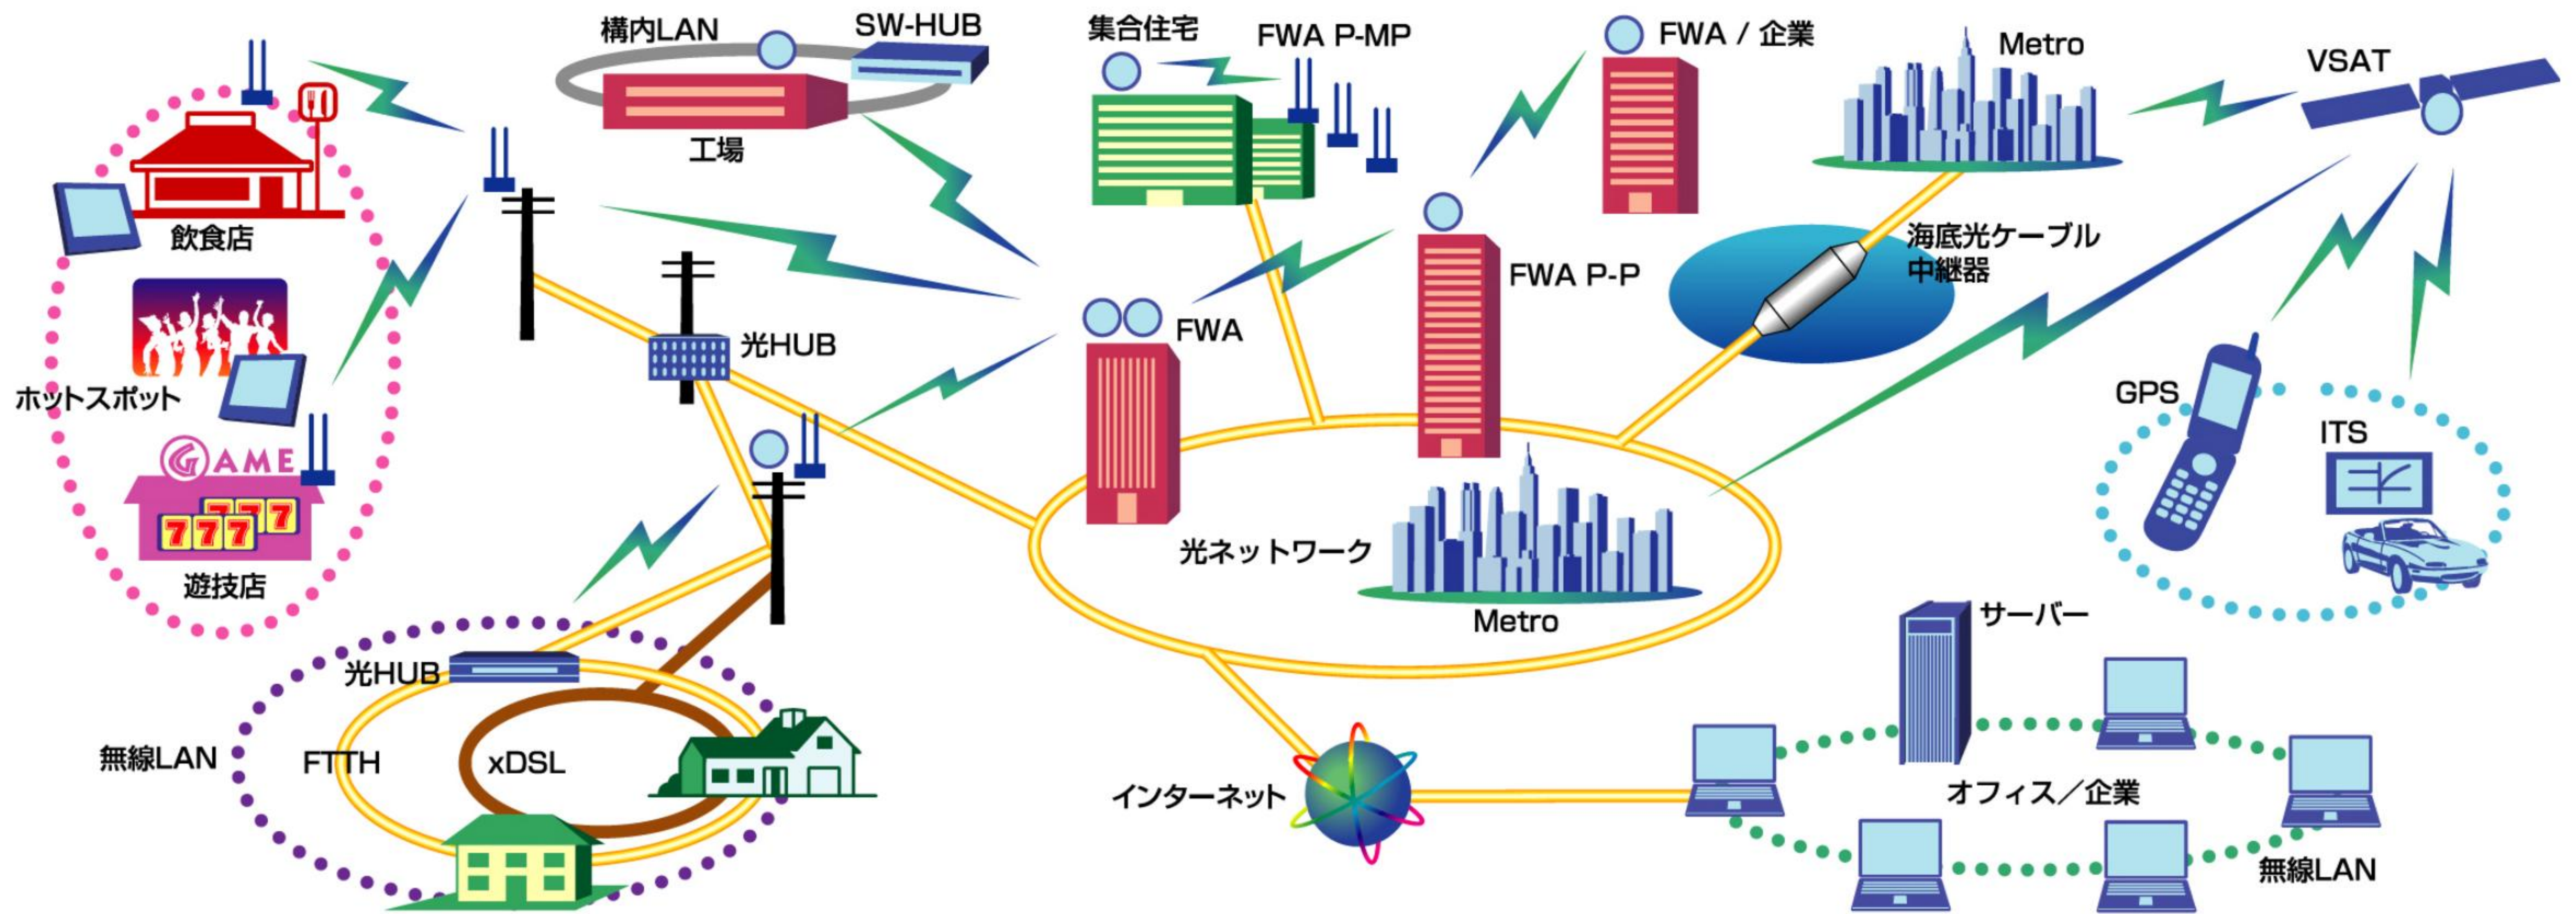

# ネットワーク

FWA【Fixed Wireless Access】などの加入者系無線通信システムは、2003年頃に立ち上がり、2005年以降急速に普及する事が予想されます。きたるべき、無線ネットワーク環境に向けて、FDKは独自の「マイクロ波フェライト」を用いた、様々なMW製品をご提供しています。