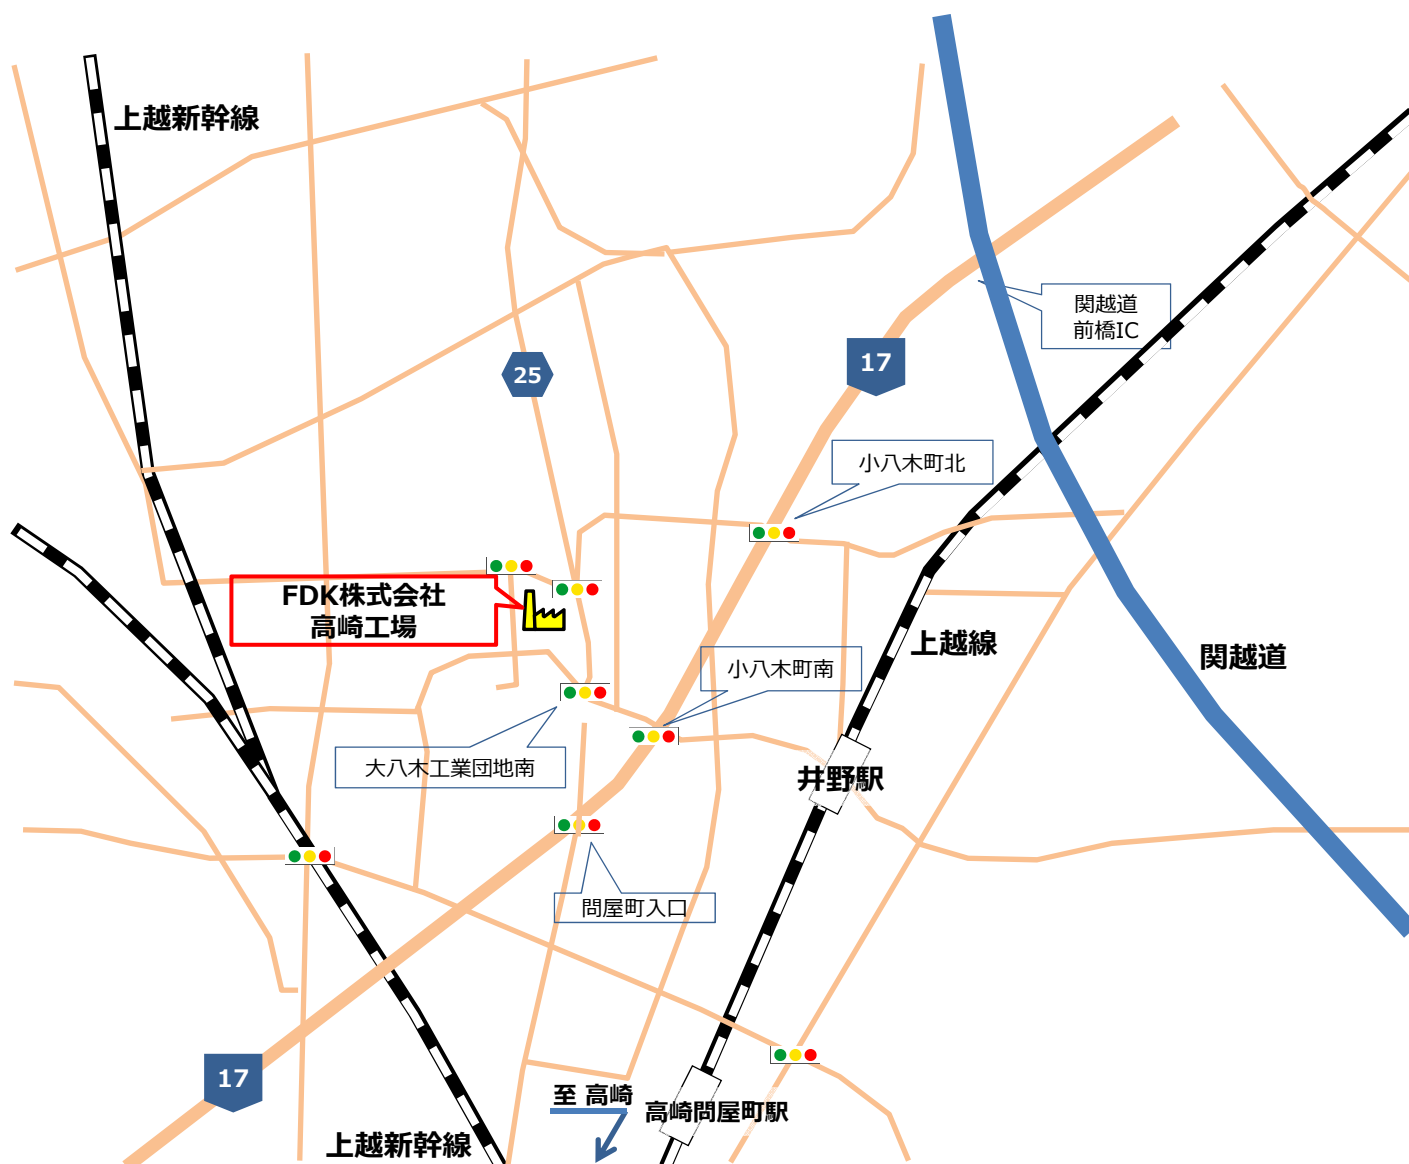

FDK株式会社 高崎工場ご案内

高崎工場へのアクセス

新幹線・電車をご利用のお客様

- ・JR上越新幹線／長野新幹線 高崎駅（高崎駅からタクシー約20分）
- ・JR両毛線または上越線乗り換え 井野駅下車徒歩約20分

・お車をご利用のお客様

- ・関越自動車道 前橋インターチェンジから約5分

所在地

〒370-0071
群馬県高崎市小八木町307-2